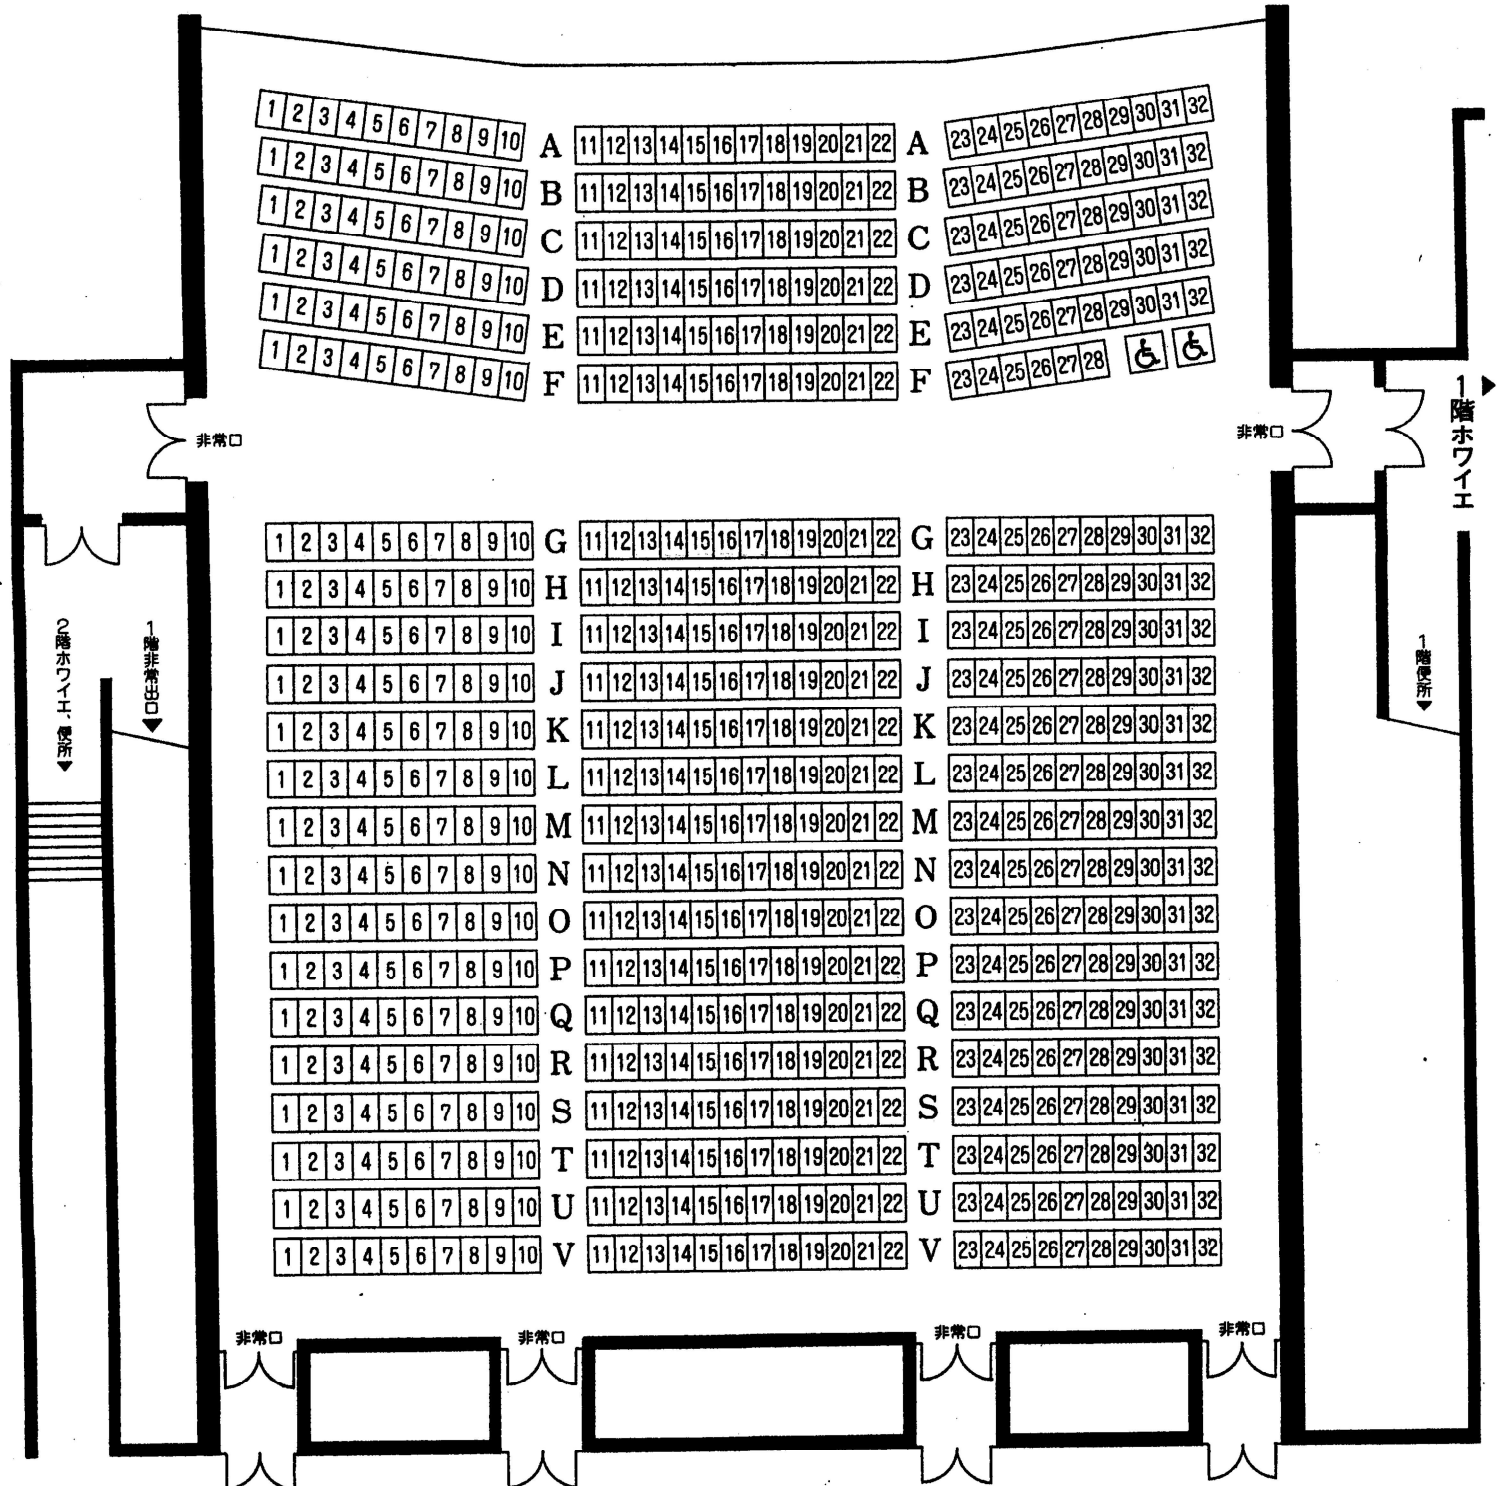

秋川新ホール

座席案内図

702席 (含車椅子席2席)

舞台

◀ 2階非常出口、便所

2階ホワイエ