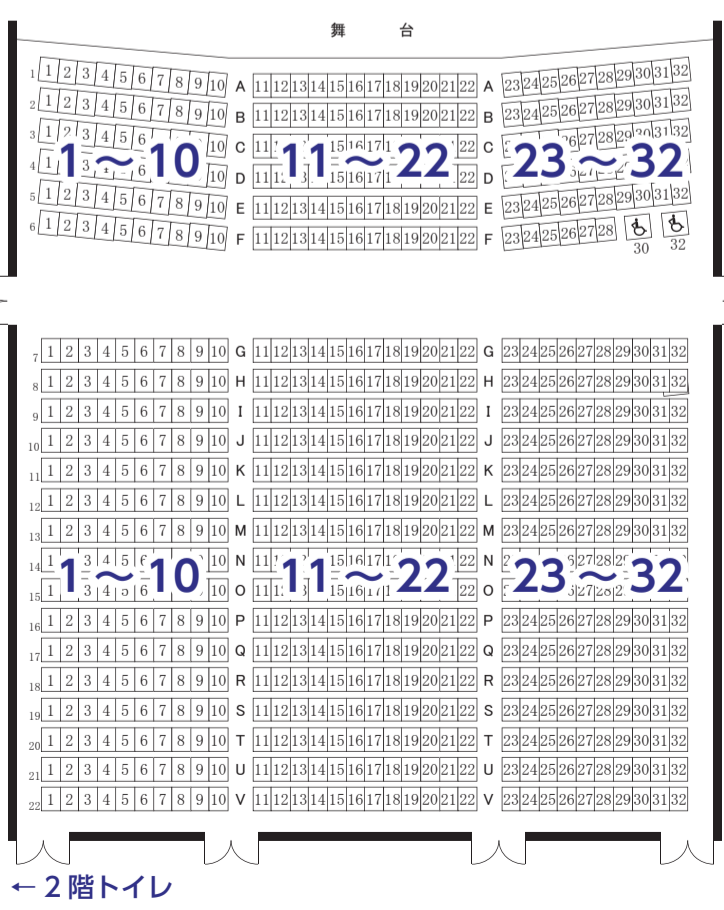

ホールからのお知らせ

「キララ合唱団」メンバー募集のお知らせ

秋川キララホールでは、市民のみなさんに音楽活動にみずからご参加いただきながら、キララホールをいっそう身近に感じていただきたい、そんな希望をこめて「キララ合唱団」のメンバーを募集することとしました。キララホールのすぐれた音響は合唱にも最適です。初心者の方も大歓迎です。

- ■募集開始 平成25年9月初め
  (当初8月初め募集開始の予定でしたが、事情により9月初めとなりました)
- ■公演内容 「キララ合唱団 第1回演奏会
  ～心でつなぐ日本の歌、日本のふるさと(仮称)」
  日時 平成26年3月16日(日)
  昼公演(予定)
  会場 秋川キララホール
- ■練習 10月以降の金曜日(夜間)全21～22回の予定
- ■募集要項 詳細は、9月初めにホームページほかで発表いたします。

秋川キララホール友の会会員を募集中!

秋川キララホールで色々な特典が受けられる「秋川キララホール友の会」の会員を募集しております。

1. **【特典内容】**
- ① DMによる公演情報やイベントのご案内
  - ② チケットの先行予約(一般発売日の前日/友の会先行予約日の受付枚数には限りがあります)
  - ③ 優待価格でのチケット購入(お一人様1公演4枚まで)
  - ④ アーティストとの懇親会
  - ⑤ 友の会メンバー同士の交流会
  - ⑥ 秋川キララホール主催・自主公演出演者のサイン色紙ほかを抽選でプレゼント
  - ⑦ ホールレポーター制度の実施。優良レポーターにホール主催・自主公演へ無料ご招待
3. **【年会費】**
   年1,000円(更新する場合も同様に1,000円)
4. **【注意事項】**
5. ・友の会優待価格でのチケット購入・特典は8月24日発売以降の公演からになります。(それ以前に発売された公演は対象外となりますのでご注意ください。)
   - ・お申し込みは直接窓口か電話:042-559-7500まで

ホール座席表