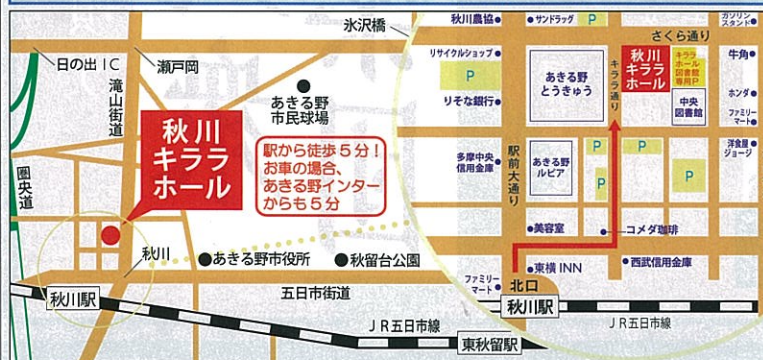

チケット好評発売中!

實川風 ピアノ・リサイタル
「ピアノの貴公子の午後」
2015年ロン・ティボー・クレスパン国際コンクール1位女しの第3位、併せて最優秀「リサイタル賞」及び「新曲賞」を受賞。同年3月「日本ショパンコンクール」第1位、2016年12月第7回カラー・国際ピアノコンクール(イタリア)で見事優勝を果たした。ピアノ界のきらめく貴公子、實川風が秋川キララホールに初登場!
情熱と爽やかさをあわせ持つ、實川風の魅力をご堪能ください。
[出演] 實川風(ピアノ)、浦久俊彦(ナビゲーター)
2021年 **10月24日(日)** 開場/13:30 開演/14:00
会場 秋川キララホール
[全席指定・税込] 一般 3,000円 友の会 2,700円 学生 1,500円

フレッシュ名曲コンサート **東京フィルハーモニー交響楽団 演奏会**
[指揮] 大井剛史 [コンサートマスター] 佐々木つくし
2021年 **11月21日(日)** 開場/15:00 開演/15:30
会場 秋川キララホール
[全席指定・税込] 一般 4,000円 友の会 3,500円 学生 1,500円
[出演] 大井剛史(指揮)、佐々木つくし(ヴァイオリン)、東京フィルハーモニー交響楽団(管弦楽)
[予定曲目] ベートーヴェン:ヴァイオリン協奏曲二長調、ドヴォルザーク:交響曲第九番ホ短調「新世界より」