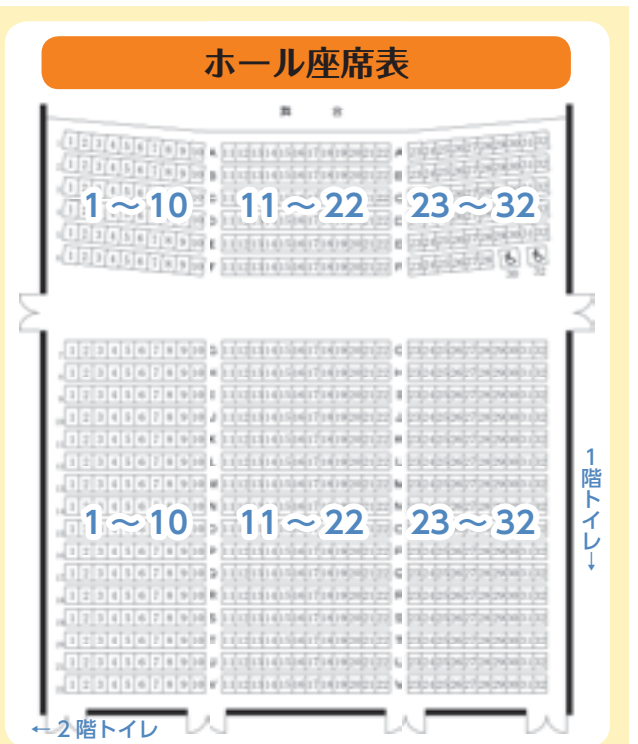

沖仁

oki jin
flamenco guitar concert

フラメンコギター コンサート

2015年
10月18日(日)

開場 17:00 開演 17:30

チケット料金は全席指定
一般 4,000円
友の会 3,600円
※未就学児のご入場はご遠慮ください。

チケット好評発売中

2015年
11月14日(土)

開場 13:30 開演 14:00

チケット料金は全席指定
一般 3,500円
友の会 3,200円
学生 1,500円
※未就学児のご入場はご遠慮ください。

森麻季
ソプラノ
リサイタル

曲目
マスカーニ：アヴェ・マリア
山田 耕 筰：からたちの花、赤とんぼ
菅野よう子：花は咲く～NHK東日本大震災復興支援ソング
久 石 譲：Stand Alone～NHKスペシャルドラマ「坂の上の雲」メインテーマ
グノー：歌劇「ファウスト」より「宝石の歌」
(ヘンデル生誕330年を記念して)
歌劇「リナルド」より「涙の流れるままに」
歌劇「エジプトのジューリオ・チェーザレ」より
「つらい運命に涙はあふれ」「嵐で壊れた船は」他
※曲目は変更になる場合がございますのでご了承ください。

コロトゥラの精確なる技術、透明感のある美声と深い音楽性。そしてNHKスペシャルドラマ「坂の上の雲」のメインテーマ、東日本大震災復興支援ソング「花は咲く」を歌うなど常にその活躍が注目されるソプラノ森麻季が登場します。日本歌曲からパロッド、オペラアリアまで、まさに日本を代表するオペラ歌手にふさわしい幅広いレパートリーを披露します。

ピアノ 山岸茂人

チケット好評発売中

ご予約・お問合せ 秋川キララホール ☎042-559-7500

〒197-0804 東京都あきる野市秋川1-16-1 ■無料駐車場あり ■JR五日市線秋川駅北口徒歩5分
営業時間 / 9:00 ~ 18:00 (月曜日休館、休日の場合は翌日休館) HP ▶ <http://akigawa-kirarahall.jp>

ホールからのお知らせ

メールマガジン登録のご案内
ご登録は秋川キララホール HP からどうぞ▶

秋川キララホールではメールマガジンを配信しています。ホールで開催するイベントや、ホールの最新情報・地域の情報などさまざまな情報を月一回の定期便と臨時便でお届けしています。ぜひご登録ください。

ご予約・お問合せ **秋川キララホール**
☎042-559-7500

〒197-0804 東京都あきる野市秋川1-16-1 <http://akigawa-kirarahall.jp>
・無料駐車場あり ・JR五日市線秋川駅北口徒歩5分
営業時間 / 9:00 ~ 18:00 (月曜日休館、休日の場合は翌日休館)

“楽しく学ぶ生涯学習” “仲間と出会う”
NHK学園 あきる野オープンスクール
ご見学歓迎! 入会金・年会費無料 あきる野ルピア館4階で開講中!
*書道・絵画・音楽・健康・手工芸・アウトドア・語学ほか120講座。1日体験講座もあります。
*NHK学園ならではの講師陣と多彩な講座が揃っています。まずはお気軽に検索、お問い合わせください。

お問合せ・申込み ☎042-550-4777 NHK学園 あきる野 検索
〒197-0804 東京都あきる野市秋川1-8 あきる野ルピア館4F
受付時間 / 月～金10:00～17:00 土10:00～12:00 (日・祝日は受付しておりません) あきる野教育委員会共催