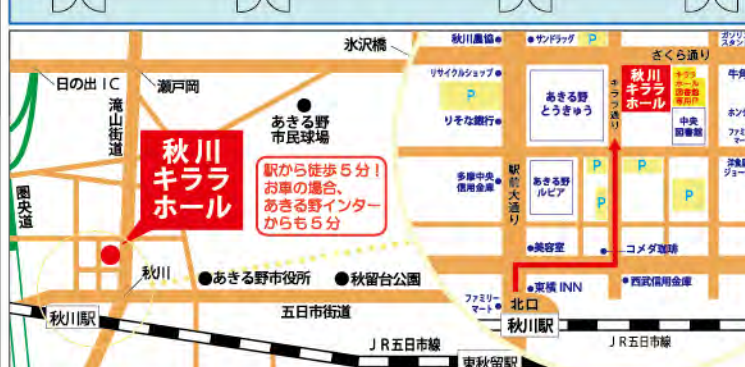

※会場は秋川キララホールではありません。

〒190-0164 あきる野市五日市411

※駐車場が少ないため、公共交通機関をご利用ください。

JR五日市線  
武蔵五日市駅下車 徒歩15分

五日市地域交流センター  
(まほろばホール 定員122席)

キララ友の会のご案内

キララ友の会はいつでもどなたでもお入りいただけます。

年会費1,000円  
(入会金無料)

有効期限は  
入会日から1年間です。  
(キララ友の会先行発売時に同時入会できます)

●ホール主催・共催公演に関して ●チケット発売のご案内をご自宅へお届けします。●出演者サイン色紙等を抽選でプレゼントします。●チケットを先行予約・割引料金(設定がある公演のみ)でお求めいただけます。

2023年度 秋川キララホール 主催公演スケジュール

※各公演の日程や公演内容は変更になる場合がございます。

公演日	公演名	公演日	公演名
5/28(日)	秋川キララホール アンバサダー お披露目コンサート	11/12(日)	新倉 瞳&佐藤卓史 デュオ・リサイタル
6/24(土)	五日市寄席 三遊亭萬橋 独演会	11/19(日)	Concert for KIDS ~0才からの鼓童~
7/ 2(日)	秋川雅史コンサート with スペシャルゲスト 川井郁子	12/10(日)	フレッシュ名曲コンサート 新日本フィルハーモニー交響楽団演奏会 (キララ合唱団出演)
9/ 9(土)	昭和初期の名曲を唄う 東京大衆歌謡楽団	3/20(水・祝)	キララ寄席 柳家三三 独演会
9/23(土・祝)	福間洸太郎 ピアノ・リサイタル		

秋川キララホール座席表

チケットご購入方法

秋川キララホール 営業時間 9:00~18:00 ※月曜休館  
(月曜が祝休日の場合は、月曜営業・翌日火曜休館)

■ 窓口購入

キララホール窓口にて、座席をお選びいただいて購入できます

※「友の会先行発売日」および「一般発売日」は窓口販売はありません  
(両日とも、電話受付のみとなりますのでご注意ください)

■ 電話購入(電話受付)

電話受付にて、座席をお選びいただいて購入できます