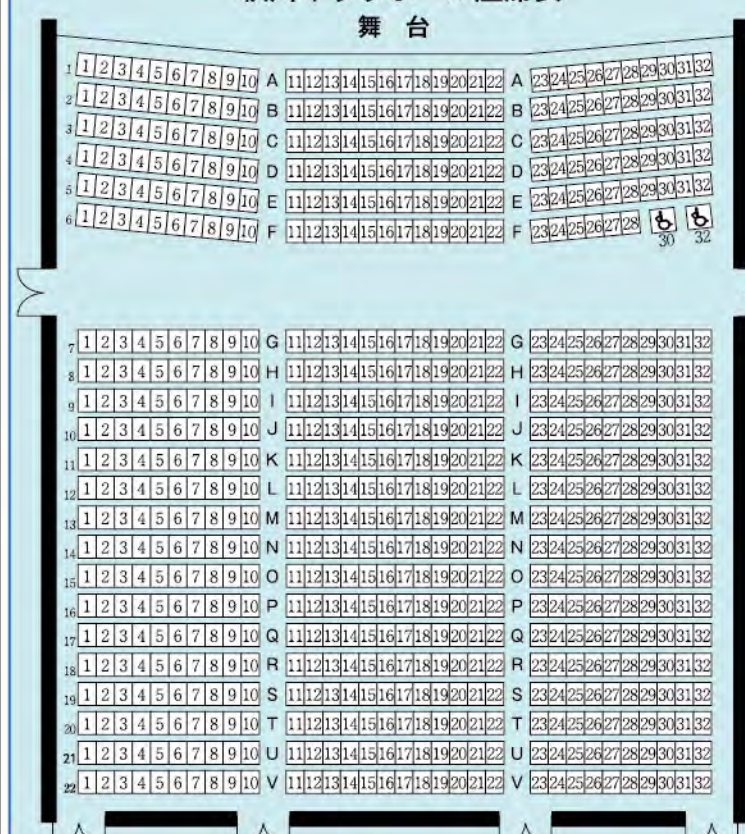

秋川キララホール座席表

チケットご購入方法

秋川キララホール 営業時間 9:00~18:00 ※月曜休館
(月曜が祝休日の場合は、月曜営業・翌日火曜休館)

■ 窓口購入

キララホール窓口にて、座席をお選びいただいて購入できます

※「友の会先行発売日」および「一般発売日」は窓口販売はありません
(両日とも、電話受付のみとなりますのでご注意ください)

■ 電話購入(電話受付)

電話受付にて、座席をお選びいただいて購入できます

☎042-559-7500

※「友の会先行発売日」および「一般発売日」は午前10時から電話受付
※チケット代金は、電話受付から1週間以内に①【秋川キララホール窓口】
または②【銀行振込】でのお支払いとなります

- ●電話受付後・チケット購入後は、お客様のご都合によるチケット内容の変更、キャンセルは一切お応えできません。
- ●チケットはいかなる場合でも(紛失・盗難・破損等)、再発行はできませんので大切に保管してください

電話受付後のお支払い・お受取り方法

電話受付後、①・②・③ いずれかの方法にて、[チケット代金のお支払い]と[チケットのお受取り]をお願いいたします

① 窓口でお支払い・お受取り

キララホール窓口で【電話受付から1週間以内】に代金をお支払いの上
チケットをお受取りください (窓口の取扱いは現金のみとなります)

② 銀行振込でお支払い・チケットはキララホールでお預かり

下記の振込先まで、お申込者名義で【電話受付から1週間以内】に、
【チケット代金のみ】をお振込みください。チケットは公演当日までキララ
ホールでお預かりします。(チケットは公演当日に窓口でお渡しします)

③ 銀行振込でお支払い・チケットは配送でお届け

下記の振込先まで、お申込者名義で【電話受付から1週間以内】に、
【チケット代金+500円(配送料)】をお振込みください。
チケットは、お振込後2週間以内に配送にてお届けします。

チケット代金 お振込先

- 銀行名・支店名: 三菱UFJ銀行 六本木支店
- 口座番号: 普通 0344513
- 口座名義: 「アキガワキララホール」 または
  「カ」コンベンション リンケージ
  ダイヒョウトリシマリヤク ヒライヒロアキ

※銀行振込手数料はお客様のご負担となります。ご了承ください
※ご来館日・お振込期日は別途ご案内する場合があります

お問合せ 秋川キララホール

☎ 042-559-7500

〒197-0804 東京都あきる野市秋川1-16-1 <http://akigawa-kirarahall.jp>

受付時間 9:00~18:00 ※毎週月曜日休館 (祝休日の場合は翌日休館)

無料駐車場あり / JR 五日市線 秋川駅下車 北口徒歩5分

“楽しく学ぶ生涯学習” “仲間と出会う”
NHK学園 あきる野オープンスクール

☆ 見学歓迎! ☆ 入学金・年会費無料 ☆ あきる野ルピア館4階で開講中!

※書道・絵画・音楽・健康・手工芸・アウトドア・語学ほか120講座。1日体験講座もあります。
※NHK学園ならではの講師陣と多彩な講座が揃っています。まずはお気軽に検索、お問い合わせください。

お問合せ・申込み ☎ 042-550-4777 NHK学園 あきる野

〒197-0804 東京都あきる野市秋川1-8 あきる野ルピア館4階
受付時間 月~金 10:00~17:00 土 10:00~12:00 (日・祝日は受付しておりませぬ) あきる野市教育委員会 共催