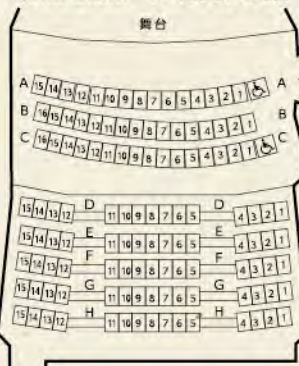

チケット発売情報

■ 友の会先行発売 ▶ 4/15(土) 午前10時より電話受付 <当日は電話受付のみ・窓口販売なし>

※4/15(土)は、「秋川キララホール 友の会」会員限定の受付日となります。会員以外の方は購入いただけませんのでご了承ください。
[ただし、一般の方でも「友の会先行発売」電話受付の順に「友の会へ同時入会」いただくことで、4/15(土)に購入可能です。]

■ 一般発売 ▶ 4/16(日) 午前10時より電話受付 <当日は電話受付のみ・窓口販売なし>

※4/17(月)は休館日となります。4/18(火)以降は、電話・窓口とも通常どおり午前9時より受付となります。

※チケット代金は、電話受付日から1週間以内に[キララホール窓口]または[銀行振込]にてお支払いください (詳細は裏面の「チケットご購入方法」をご確認ください)

【友の会先行発売日】

販売枚数 各公演
お一人様 4枚まで

【一般発売日】

販売枚数 各公演
お一人様 5枚まで

秋川キララホール出張公演 五日市寄席

三遊亭萬橋 独演会

独創的でひょうひょうとした爆笑落語。
ますます勢いを増す三遊亭萬橋が五日市寄席に初登場!
まほろばホールは122席限定。チケットはお早めに!

2023年
6月24日(土)

開場/13:30 開演/14:00

[全席指定・税込] 2,000円

※友の会価格はありませぬ。※未就学児の入場はご遠慮ください。

会場

五日市出張所3階
五日市地域交流センター
まほろばホール

※会場は秋川キララホールではありません。

〒190-0164 あきる野市五日市411

※駐車場が少ないため、公共交通機関をご利用ください。

JR五日市線
武蔵五日市駅下車 徒歩15分

五日市地域交流センター
(まほろばホール 定員122席)

キララ友の会のご案内

キララ友の会はいつでもどなたでもお入りいただけます。

年会費1,000円
(入会金無料)

有効期限は
入会日から1年間です。
(キララ友の会先行発売時に同時入会できます)

●ホール主催・共催公演に関して ●チケット発売のご案内をご自宅へお届けします。●出演者サイン色紙等を抽選でプレゼントします。●チケットを先行予約・割引料金(設定がある公演のみ)でお求めいただけます。

2023年度 秋川キララホール 主催公演スケジュール

※各公演の日程や公演内容は変更になる場合がございます。

公演日	公演名	公演日	公演名
5/28(日)	秋川キララホール アンバサダー お披露目コンサート	11/12(日)	新倉 瞳&佐藤卓史 デュオ・リサイタル
6/24(土)	五日市寄席 三遊亭萬橋 独演会	11/19(日)	Concert for KIDS ~0才からの鼓童~
7/ 2(日)	秋川雅史コンサート with スペシャルゲスト 川井郁子	12/10(日)	フレッシュ名曲コンサート 新日本フィルハーモニー交響楽団演奏会 (キララ合唱団出演)
9/ 9(土)	昭和初期の名曲を唄う 東京大衆歌謡楽団	3/20(水・祝)	キララ寄席 柳家三三 独演会
9/23(土・祝)	福間洸太郎 ピアノ・リサイタル