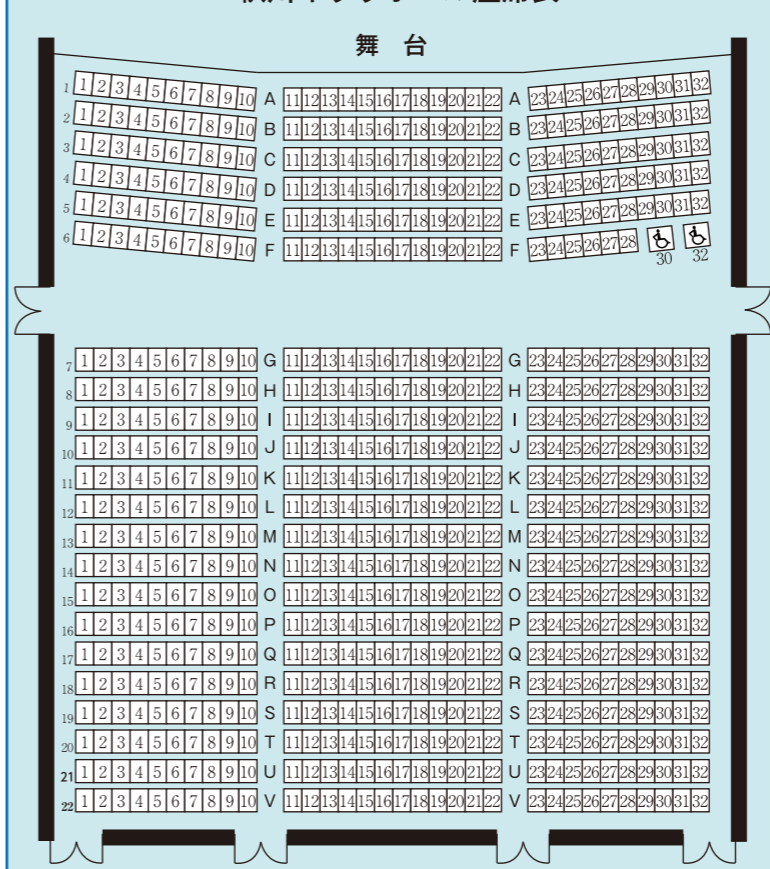

秋川キララホール座席表

ご予約 お問合せ 秋川キララホール
☎042-559-7500
〒197-0804 東京都あきる野市秋川1-16-1 <http://akigawa-kirarahall.jp>
受付時間 9:00 ~ 18:00 ※毎週月曜日休館 (休日の場合は翌日休館)
無料駐車場あり / JR五日市線 秋川駅下車 北口徒歩 5分

チケットご購入方法

■ 窓口ご購入

窓口にて座席を確認してご購入いただけます。
〈販売時間〉 9:00~18:00
〈休館日〉 月曜日(祝休日の場合は翌日休館)

■ 電話予約

☎042-559-7500

〈受付時間〉 9:00~18:00
※友の会先行予約日は10:00~
※一般発売日初日は正午~
〈休館日〉 月曜日(祝休日の場合は翌日休館)

■ インターネット予約

<http://akigawa-kirarahall.jp/onlineticket/>

※ご利用の際は、事前に無料会員登録が必要です。
※インターネット予約の受付は一般発売日の翌日9:00~
※インターネットでは友の会割引・車いす席・学生券のご予約はできません。

予約チケットのお受取方法

電話・インターネットでのご予約後、①・②・③(③はインターネット予約のみ)のいずれかにてお受取ください。

- ① 窓口お受取
  秋川キララホール窓口で10日以内にお受取ください。
- ② 宅配便
  下記お振込先に、ご本人名義で1週間以内にチケット料金+送料500円をお振込ください。入金を確認できましたら1~2週間以内にチケットを佐川急便にて送付いたします。
  ※振込手数料はお客様のご負担となりますのでご了承ください。

〈お振込先〉
三菱UFJ銀行 六本木支店
口座番号: (普通)0344513
口座名義: 秋川キララホール 株式会社コンベンションリンクエージ
代表取締役 平位博昭

- ③ ファミリーマート発券(インターネット予約のみ)
  ファミリーマートにてお支払い及び発券ができます。
  ※発券の際に所定の手数料がかかります。

“楽しく学ぶ生涯学習” “仲間と出会う”
NHK学園 あきる野オープンスクール
で見学歓迎! 入学金・年会費無料 あきる野ピアノ館4階で開講中!
*書道・絵画・音楽・健康・手工芸・アウトドア・語学ほか120講座。1日体験講座もあります。
*NHK学園ならではの講師陣と多彩な講座が揃っています。まずはお気軽に検索、お問い合わせください。
お問合せ・申込み ☎042-550-4777 NHK学園 あきる野 検索
〒197-0804 東京都あきる野市秋川1-8 あきる野ピアノ館4階
受付時間/月~金10:00~17:00 土10:00~12:00 (日・祝日は受付しておりません) あきる野市教育委員会共催